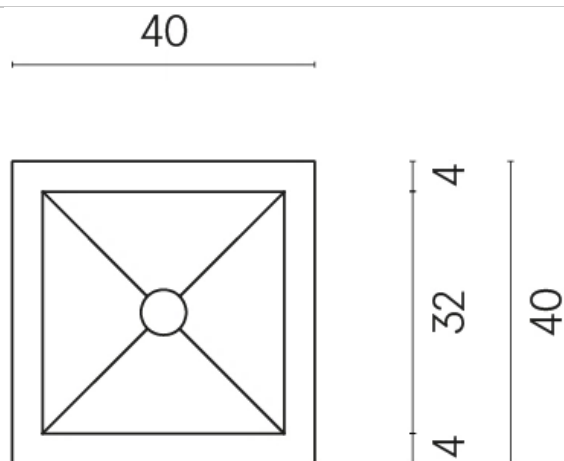

ИЗДЕЛИЕ С ВЫБРАННЫМИ ВАМИ ПАРАМЕТРАМИ.

Артикул:

620810000008

Cube

Раковина 40

Облицовка изделия

Шарм Эво Калакатта
Натуральный

Цвета и другие эстетические характеристики плитки на иллюстрациях на сайте являются ориентировочными. Перед покупкой всегда смотрите образцы вживую.