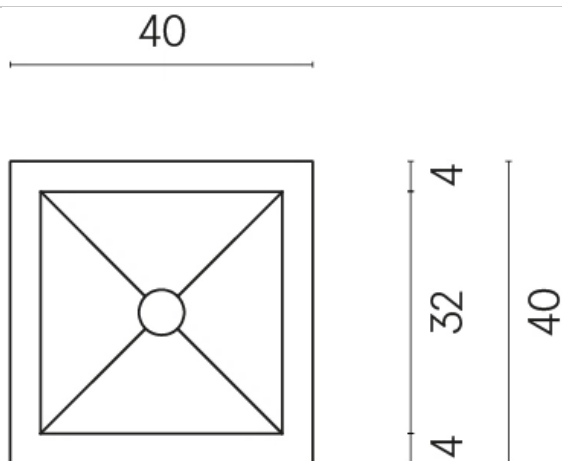

ИЗДЕЛИЕ С ВЫБРАННЫМИ ВАМИ ПАРАМЕТРАМИ.

Артикул:

620810000008

Cube

Раковина 40

Облицовка изделия

Серфейс Оушн
Патинированный

Цвета и другие эстетические характеристики плитки на иллюстрациях на сайте являются ориентировочными. Перед покупкой всегда смотрите образцы вживую.