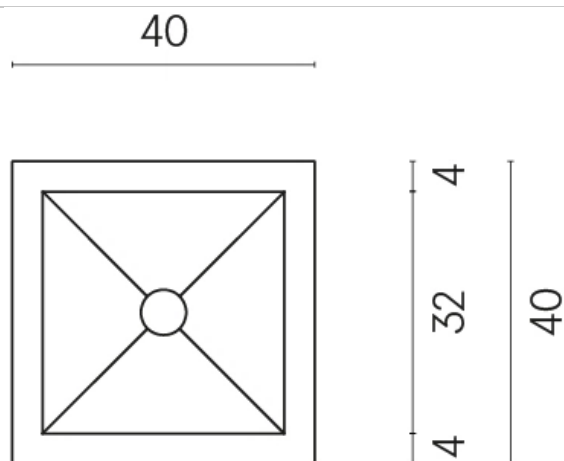

ИЗДЕЛИЕ С ВЫБРАННЫМИ ВАМИ ПАРАМЕТРАМИ.

Артикул:

620810000008

Cube

Раковина 40

Облицовка изделия

Метрополис Дезерт
Беж Натуральный

Цвета и другие эстетические характеристики плитки на иллюстрациях на сайте являются ориентировочными. Перед покупкой всегда смотрите образцы вживую.