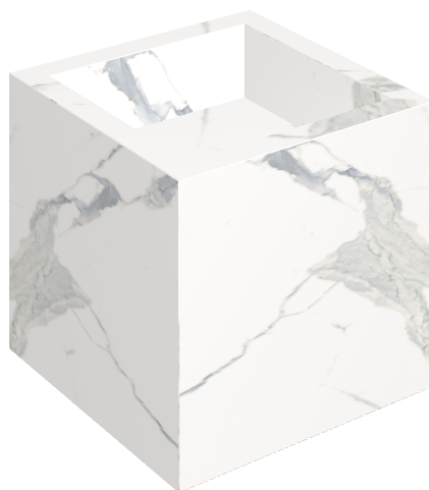

ИЗДЕЛИЕ С ВЫБРАННЫМИ ВАМИ ПАРАМЕТРАМИ.

Артикул:

620810000008

Cube

Раковина 40

Облицовка изделия

Стелларис
Статуарио Уайт
Натуральный

Цвета и другие эстетические характеристики плитки на иллюстрациях на сайте являются ориентировочными. Перед покупкой всегда смотрите образцы вживую.