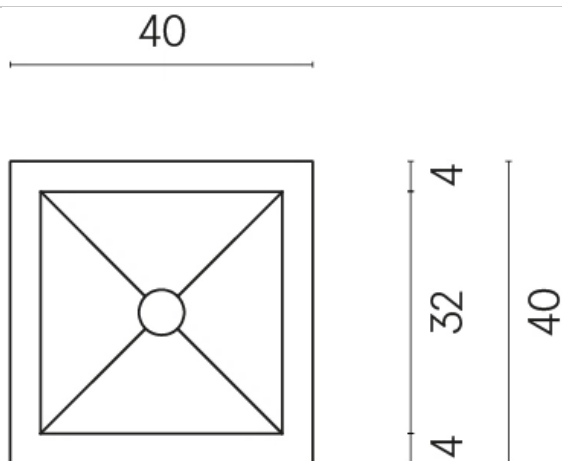

ИЗДЕЛИЕ С ВЫБРАННЫМИ ВАМИ ПАРАМЕТРАМИ.

Артикул:

620810000008

Cube

Раковина 40

Облицовка изделия

Материя Титанио
Патинированный

Цвета и другие эстетические характеристики плитки на иллюстрациях на сайте являются ориентировочными. Перед покупкой всегда смотрите образцы вживую.