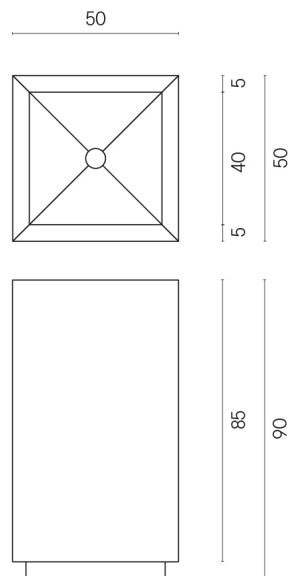

ИЗДЕЛИЕ С ВЫБРАННЫМИ ВАМИ ПАРАМЕТРАМИ.

Артикул:

620810000006

Cube

Раковина 50

Облицовка изделия

Шарм Эво Статуарио
Натуральный

Цвета и другие эстетические характеристики плитки на иллюстрациях на сайте являются ориентировочными. Перед покупкой всегда смотрите образцы вживую.