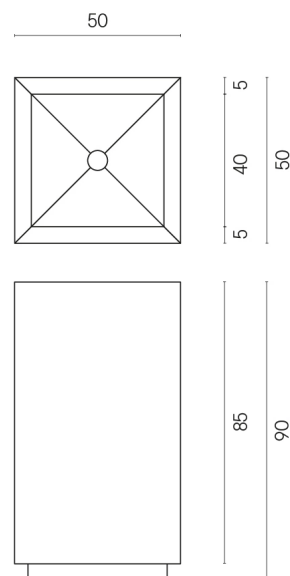

ИЗДЕЛИЕ С ВЫБРАННЫМИ ВАМИ ПАРАМЕТРАМИ.

Артикул:

620810000006

Cube

Раковина 50

Облицовка изделия

Шарм Экстра
Атлантик
Натуральный

Цвета и другие эстетические характеристики плитки на иллюстрациях на сайте являются ориентировочными. Перед покупкой всегда смотрите образцы вживую.