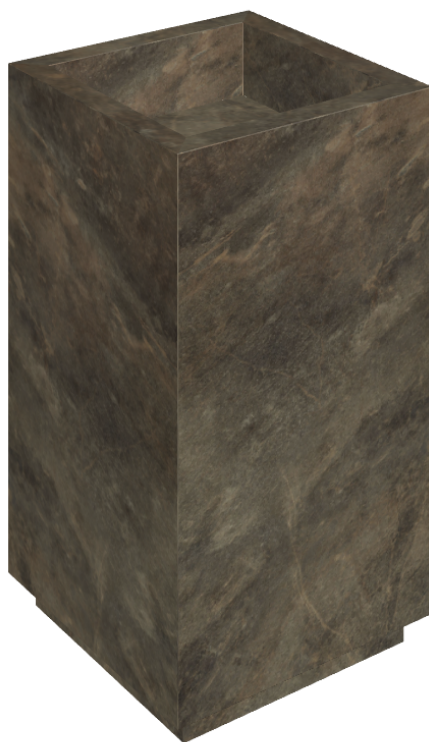

ИЗДЕЛИЕ С ВЫБРАННЫМИ ВАМИ ПАРАМЕТРАМИ.

Артикул:

620810000006

Cube

Раковина 50

Облицовка изделия

Дженезис Меркури
Браун Натуральный

Цвета и другие эстетические характеристики плитки на иллюстрациях на сайте являются ориентировочными. Перед покупкой всегда смотрите образцы вживую.