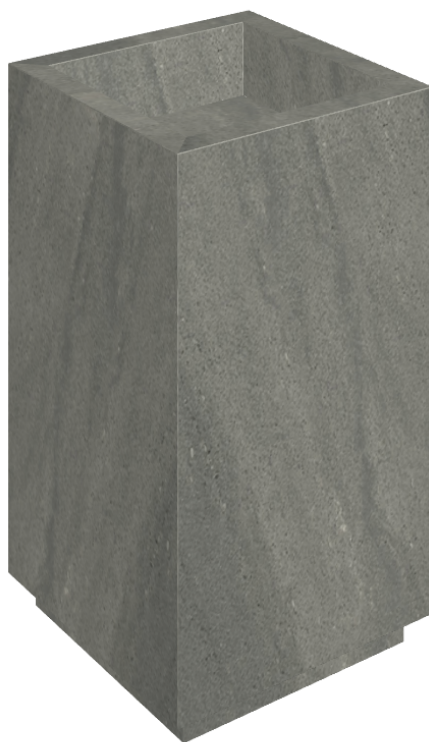

ИЗДЕЛИЕ С ВЫБРАННЫМИ ВАМИ ПАРАМЕТРАМИ.

Артикул:

620810000006

Cube

Раковина 50

Облицовка изделия

Метрополис Графит
Дарк Натуральный

Цвета и другие эстетические характеристики плитки на иллюстрациях на сайте являются ориентировочными. Перед покупкой всегда смотрите образцы вживую.