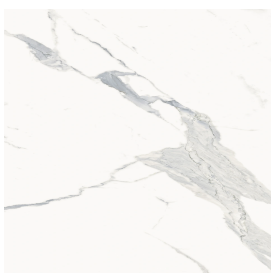

# Cube

Раковина 50

Облицовка изделия

Стелларис  
Статуарио Уайт  
Натуральный

Цвета и другие эстетические характеристики плитки на иллюстрациях на сайте являются ориентировочными. Перед покупкой всегда смотрите образцы вживую.