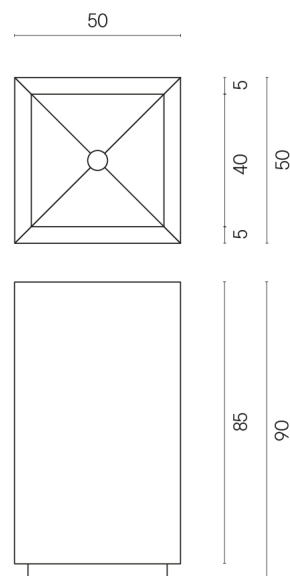

ИЗДЕЛИЕ С ВЫБРАННЫМИ ВАМИ ПАРАМЕТРАМИ.

Артикул:

620810000006

Cube

Раковина 50

Облицовка изделия

Стелларис Каррара
Айвори Натуральный

Цвета и другие эстетические характеристики плитки на иллюстрациях на сайте являются ориентировочными. Перед покупкой всегда смотрите образцы вживую.