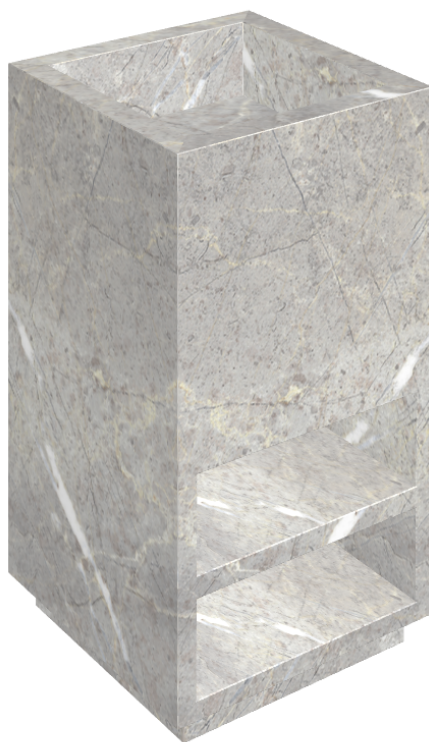

ИЗДЕЛИЕ С ВЫБРАННЫМИ ВАМИ ПАРАМЕТРАМИ.

Артикул:

620810000007

# Cube

Раковина Тумба 50

Облицовка изделия

Шарм Эво  
Имперале  
Натуральный

Цвета и другие эстетические характеристики плитки на иллюстрациях на сайте являются ориентировочными. Перед покупкой всегда смотрите образцы вживую.