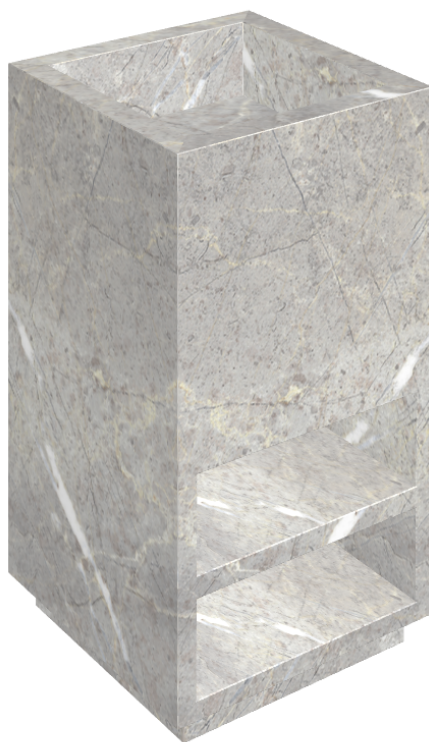

ИЗДЕЛИЕ С ВЫБРАННЫМИ ВАМИ ПАРАМЕТРАМИ.

Артикул:

620810000007

Cube

Раковина Тумба 50

Облицовка изделия

Шарм Эво
Имперале
Натуральный

Цвета и другие эстетические характеристики плитки на иллюстрациях на сайте являются ориентировочными. Перед покупкой всегда смотрите образцы вживую.