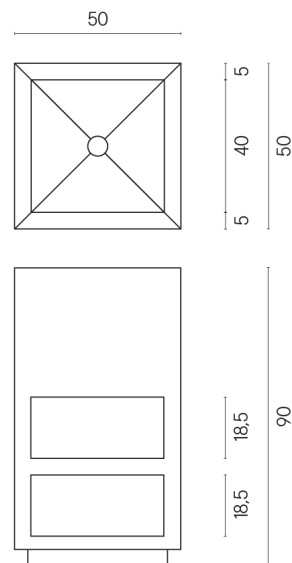

ИЗДЕЛИЕ С ВЫБРАННЫМИ ВАМИ ПАРАМЕТРАМИ.

Артикул: 620810000007

Cube

Раковина Тумба 50

Облицовка изделия

Шарм Эво Антрацит
Натуральный

Цвета и другие эстетические характеристики плитки на иллюстрациях на сайте являются ориентировочными. Перед покупкой всегда смотрите образцы вживую.