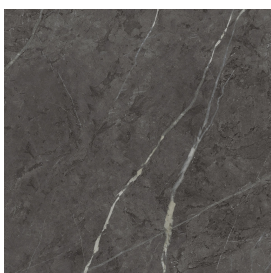

ИЗДЕЛИЕ С ВЫБРАННЫМИ ВАМИ ПАРАМЕТРАМИ.

Артикул: 620810000007

Cube

Раковина Тумба 50

Облицовка изделия

Шарм Эво Антрацит
Натуральный

Цвета и другие эстетические характеристики плитки на иллюстрациях на сайте являются ориентировочными. Перед покупкой всегда смотрите образцы вживую.