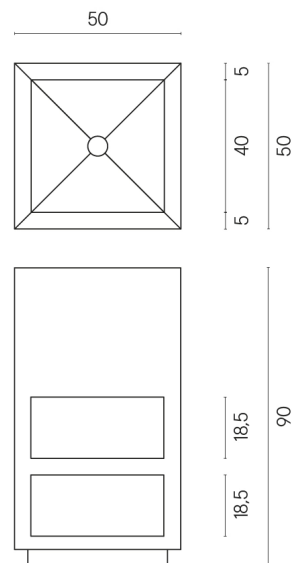

ИЗДЕЛИЕ С ВЫБРАННЫМИ ВАМИ ПАРАМЕТРАМИ.

Артикул:

620810000007

Cube

Раковина Тумба 50

Облицовка изделия

Шарм Делюкс
Император Дарк
Натуральный

Цвета и другие эстетические характеристики плитки на иллюстрациях на сайте являются ориентировочными. Перед покупкой всегда смотрите образцы вживую.