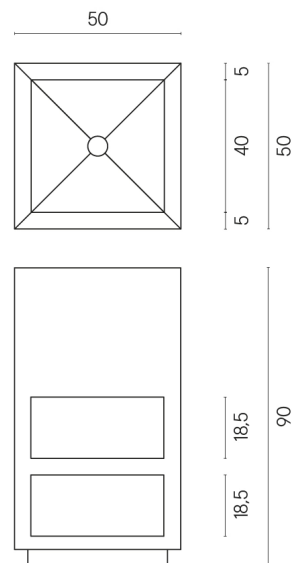

ИЗДЕЛИЕ С ВЫБРАННЫМИ ВАМИ ПАРАМЕТРАМИ.

Артикул:

620810000007

Cube

Раковина Тумба 50

Облицовка изделия

Континуум Брасс
Голд Шлифованный

Цвета и другие эстетические характеристики плитки на иллюстрациях на сайте являются ориентировочными. Перед покупкой всегда смотрите образцы вживую.