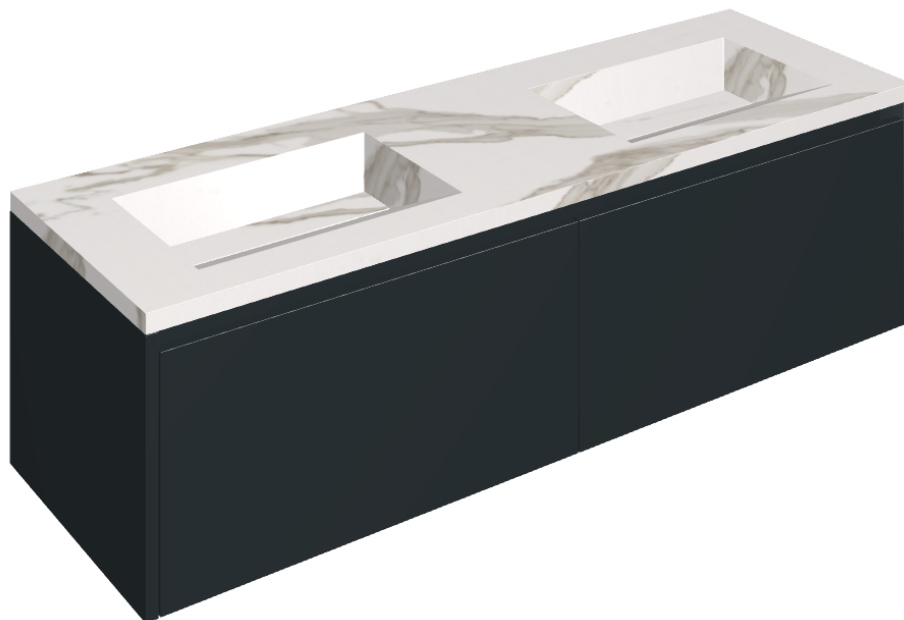

ИЗДЕЛИЕ С ВЫБРАННЫМИ ВАМИ ПАРАМЕТРАМИ.

Артикул: 620810000027

Fly Air

Двойная Раковина 150
Black

Облицовка изделия

Шарм Эво Калакатта
Натуральный

Цвета и другие эстетические характеристики плитки на иллюстрациях на сайте являются ориентировочными. Перед покупкой всегда смотрите образцы вживую.