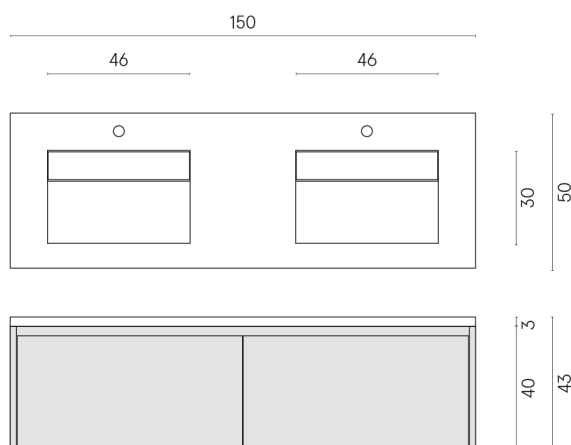

ИЗДЕЛИЕ С ВЫБРАННЫМИ ВАМИ ПАРАМЕТРАМИ.

Артикул:

620810000027

Fly Air

Двойная Раковина 150
Black

Облицовка изделия

Скайфолл Неро
Смеральдо
Натуральный

Цвета и другие эстетические характеристики плитки на иллюстрациях на сайте являются ориентировочными. Перед покупкой всегда смотрите образцы вживую.