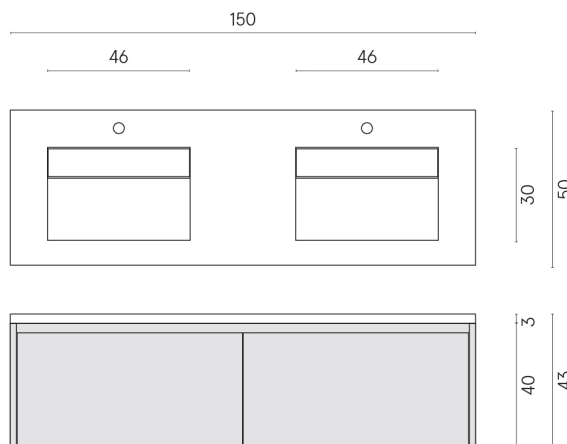

ИЗДЕЛИЕ С ВЫБРАННЫМИ ВАМИ ПАРАМЕТРАМИ.

Артикул: 620810000027

Fly Air

Двойная Раковина 150
Black

Облицовка изделия

Шарм Делюкс
Бьянко
Микеланджело
Натуральный

Цвета и другие эстетические характеристики плитки на иллюстрациях на сайте являются ориентировочными. Перед покупкой всегда смотрите образцы вживую.