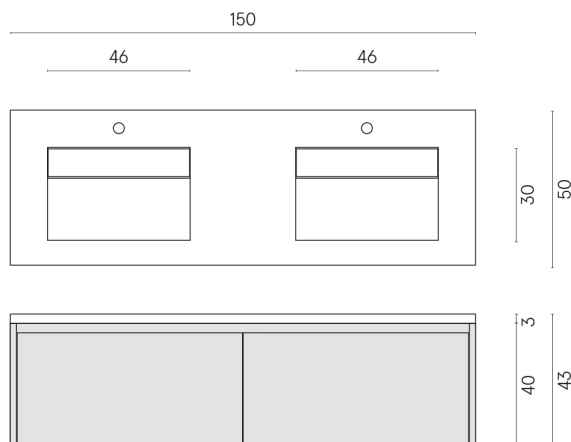

ИЗДЕЛИЕ С ВЫБРАННЫМИ ВАМИ ПАРАМЕТРАМИ.

Артикул:

620810000027

Fly Air

Двойная Раковина 150
Black

Облицовка изделия

Шарм Делюкс
Сахара Нуар
Натуральный

Цвета и другие эстетические характеристики плитки на иллюстрациях на сайте являются ориентировочными. Перед покупкой всегда смотрите образцы вживую.