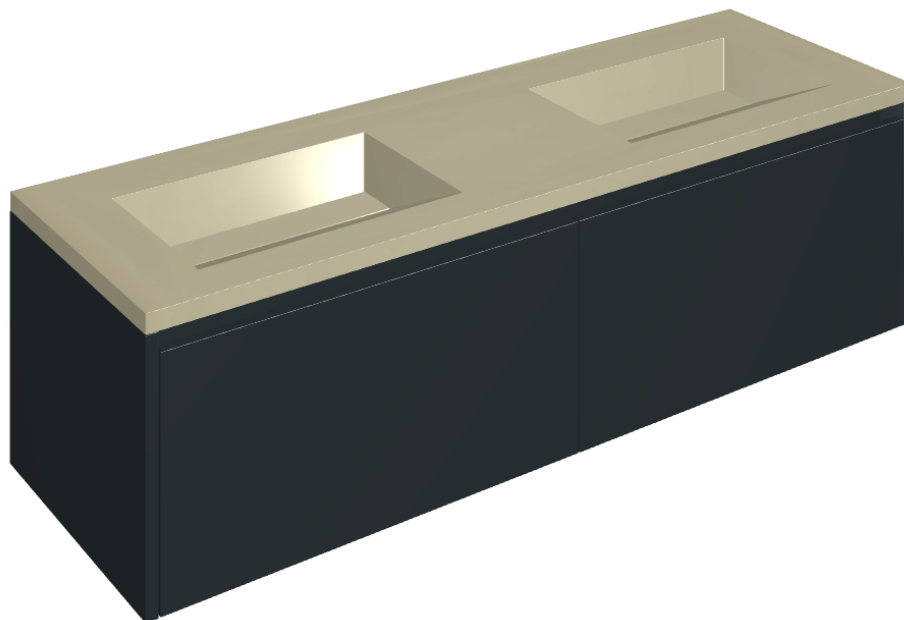

ИЗДЕЛИЕ С ВЫБРАННЫМИ ВАМИ ПАРАМЕТРАМИ.

Артикул:

620810000027

# Fly Air

Двойная Раковина 150  
Black

Облицовка изделия

Метрополис Гласс  
Сэнд Люкс

Цвета и другие эстетические характеристики плитки на иллюстрациях на сайте являются ориентировочными. Перед покупкой всегда смотрите образцы вживую.