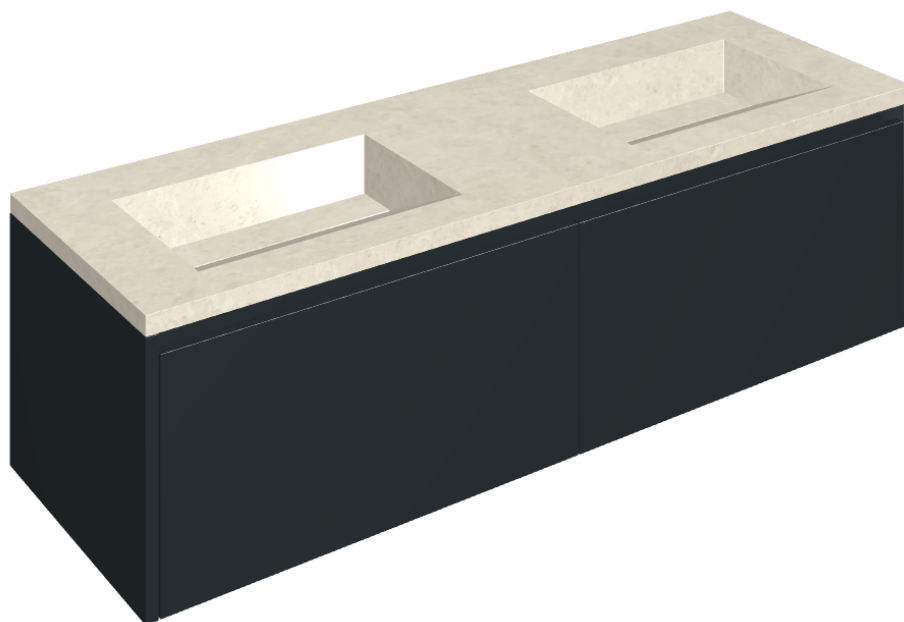

ИЗДЕЛИЕ С ВЫБРАННЫМИ ВАМИ ПАРАМЕТРАМИ.

Артикул:

620810000027

Fly Air

Двойная Раковина 150
Black

Облицовка изделия

Метрополис Роял
Айвори Натуральный

Цвета и другие эстетические характеристики плитки на иллюстрациях на сайте являются ориентировочными. Перед покупкой всегда смотрите образцы вживую.