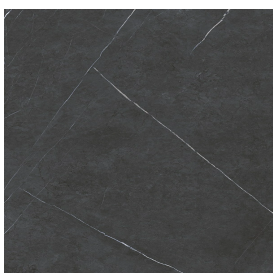

# Fly Air

Двойная Раковина 150  
Black

Облицовка изделия

Метрополис  
Империл Блэк  
Натуральный

Цвета и другие эстетические характеристики плитки на иллюстрациях на сайте являются ориентировочными. Перед покупкой всегда смотрите образцы вживую.