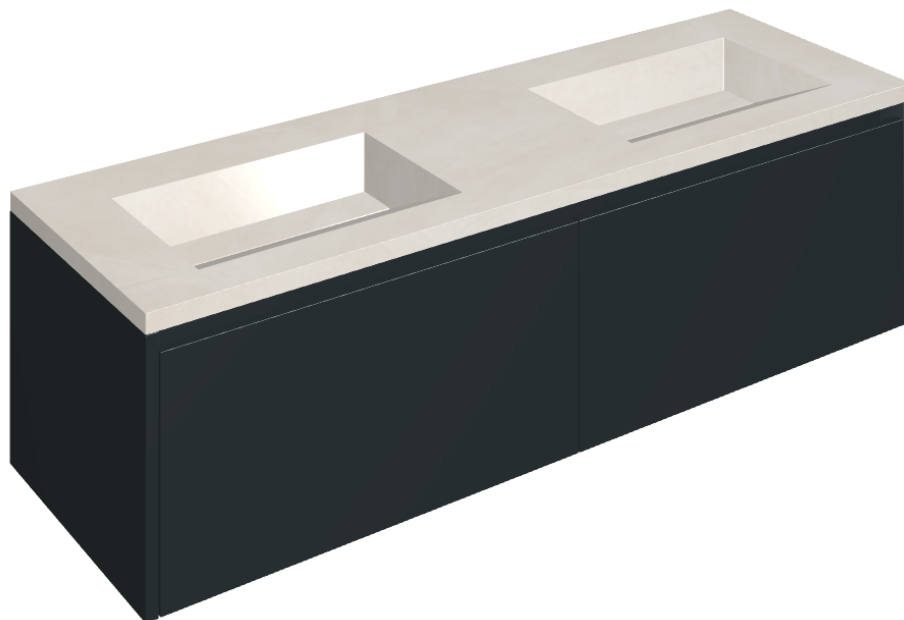

ИЗДЕЛИЕ С ВЫБРАННЫМИ ВАМИ ПАРАМЕТРАМИ.

Артикул:

620810000027

Fly Air

Двойная Раковина 150
Black

Облицовка изделия

Континуум Полар
Натуральный

Цвета и другие эстетические характеристики плитки на иллюстрациях на сайте являются ориентировочными. Перед покупкой всегда смотрите образцы вживую.