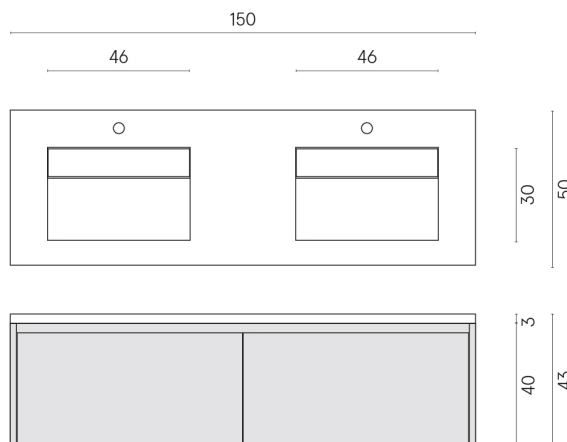

ИЗДЕЛИЕ С ВЫБРАННЫМИ ВАМИ ПАРАМЕТРАМИ.

Артикул: 620810000027

Fly Air

Двойная Раковина 150
Black

Облицовка изделия

Континуум Пьюр
Натуральный

Цвета и другие эстетические характеристики плитки на иллюстрациях на сайте являются ориентировочными. Перед покупкой всегда смотрите образцы вживую.