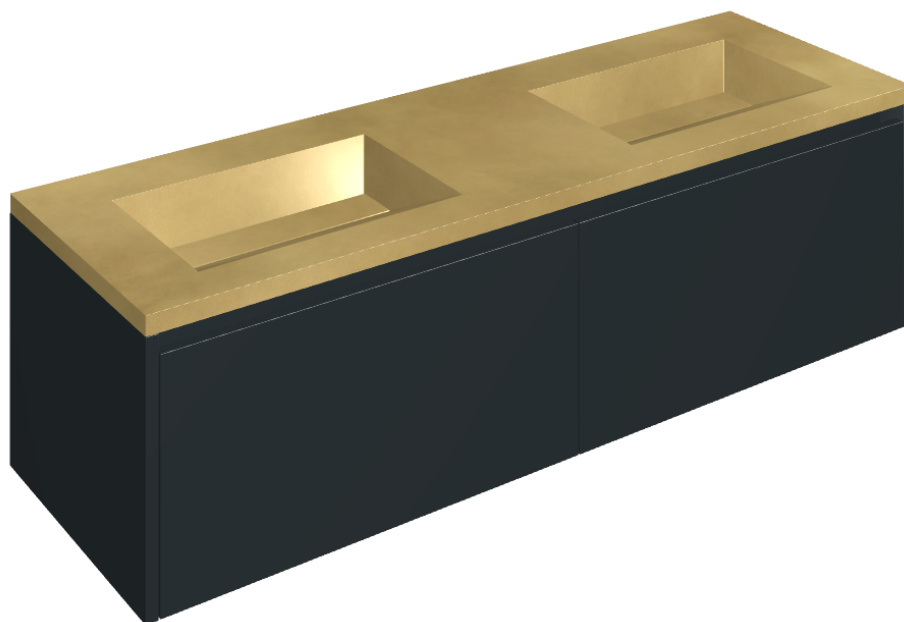

ИЗДЕЛИЕ С ВЫБРАННЫМИ ВАМИ ПАРАМЕТРАМИ.

Артикул:

620810000027

Fly Air

Двойная Раковина 150
Black

Облицовка изделия

Континуум Брасс
Голд Шлифованный

Цвета и другие эстетические характеристики плитки на иллюстрациях на сайте являются ориентировочными. Перед покупкой всегда смотрите образцы вживую.