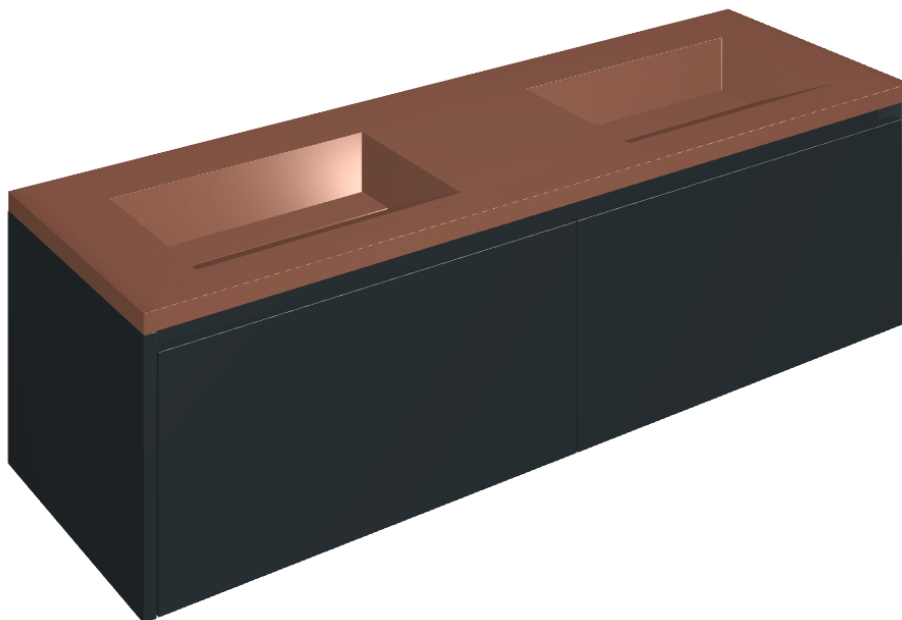

ИЗДЕЛИЕ С ВЫБРАННЫМИ ВАМИ ПАРАМЕТРАМИ.

Артикул: 620810000027

# Fly Air

Двойная Раковина 150  
Black

Облицовка изделия

Этернум Гласс  
Корал Люкс

Цвета и другие эстетические характеристики плитки на иллюстрациях на сайте являются ориентировочными. Перед покупкой всегда смотрите образцы вживую.