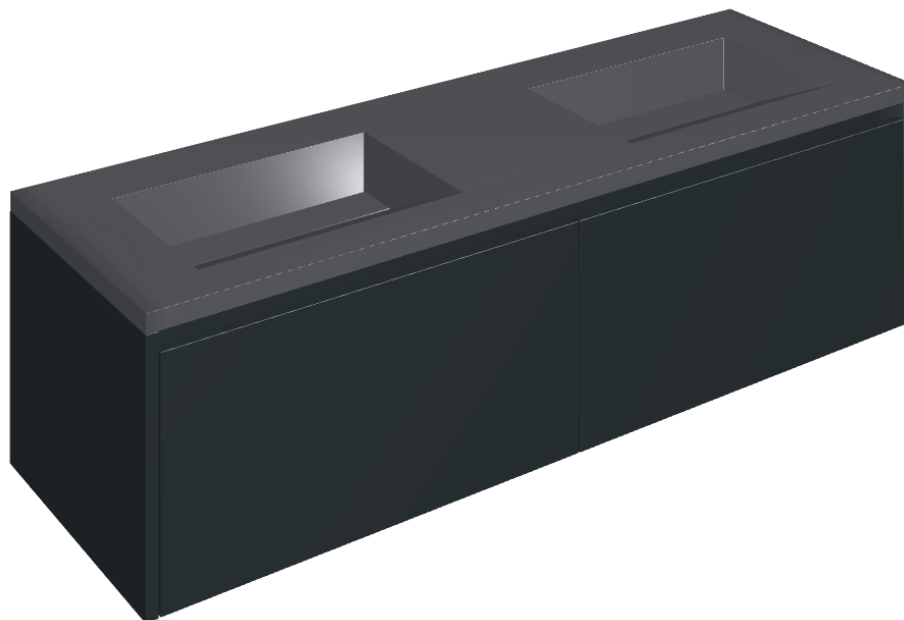

ИЗДЕЛИЕ С ВЫБРАННЫМИ ВАМИ ПАРАМЕТРАМИ.

Артикул:

620810000027

Fly Air

Двойная Раковина 150
Black

Облицовка изделия

Этернум Гласс Авио
Люкс

Цвета и другие эстетические характеристики плитки на иллюстрациях на сайте являются ориентировочными. Перед покупкой всегда смотрите образцы вживую.