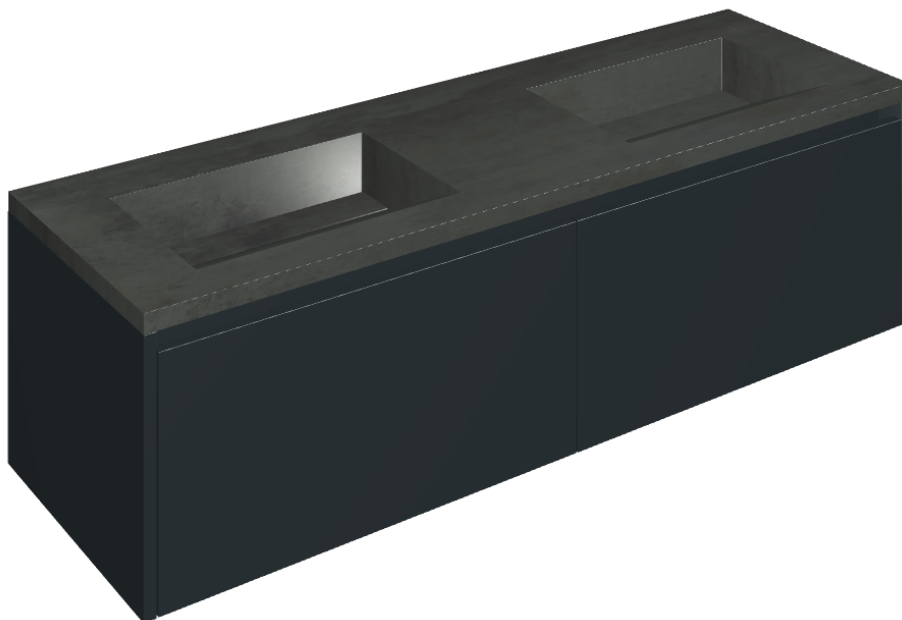

ИЗДЕЛИЕ С ВЫБРАННЫМИ ВАМИ ПАРАМЕТРАМИ.

Артикул:

620810000027

# Fly Air

Двойная Раковина 150  
Black

Облицовка изделия

Серфейс Стил  
Натуральный

Цвета и другие эстетические характеристики плитки на иллюстрациях на сайте являются ориентировочными. Перед покупкой всегда смотрите образцы вживую.