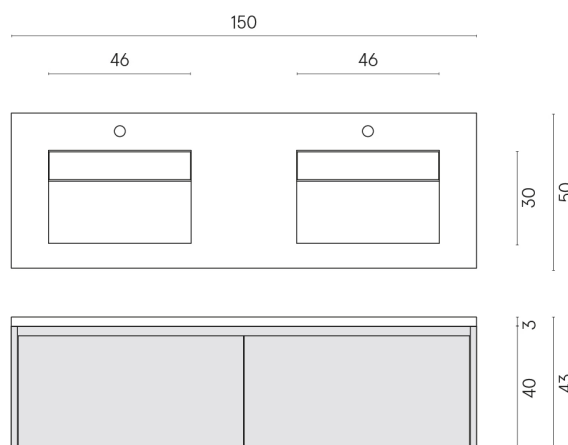

ИЗДЕЛИЕ С ВЫБРАННЫМИ ВАМИ ПАРАМЕТРАМИ.

Артикул: 620810000027

Fly Air

Двойная Раковина 150
Black

Облицовка изделия

Стелларис Довер
Лайт Натуральный

Цвета и другие эстетические характеристики плитки на иллюстрациях на сайте являются ориентировочными. Перед покупкой всегда смотрите образцы вживую.