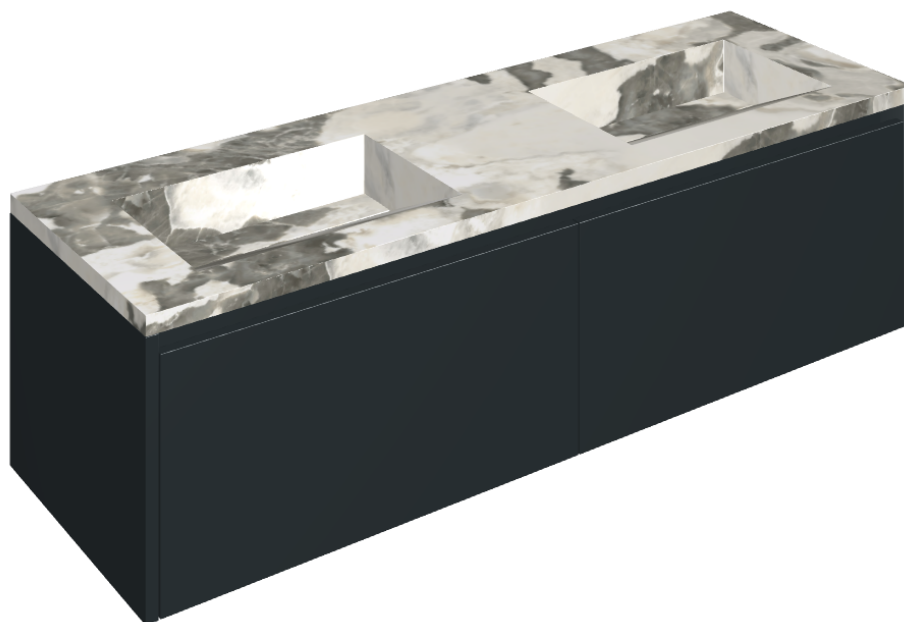

ИЗДЕЛИЕ С ВЫБРАННЫМИ ВАМИ ПАРАМЕТРАМИ.

Артикул: 620810000027

Fly Air

Двойная Раковина 150
Black

Облицовка изделия

Стелларис Довер
Лайт Натуральный

Цвета и другие эстетические характеристики плитки на иллюстрациях на сайте являются ориентировочными. Перед покупкой всегда смотрите образцы вживую.