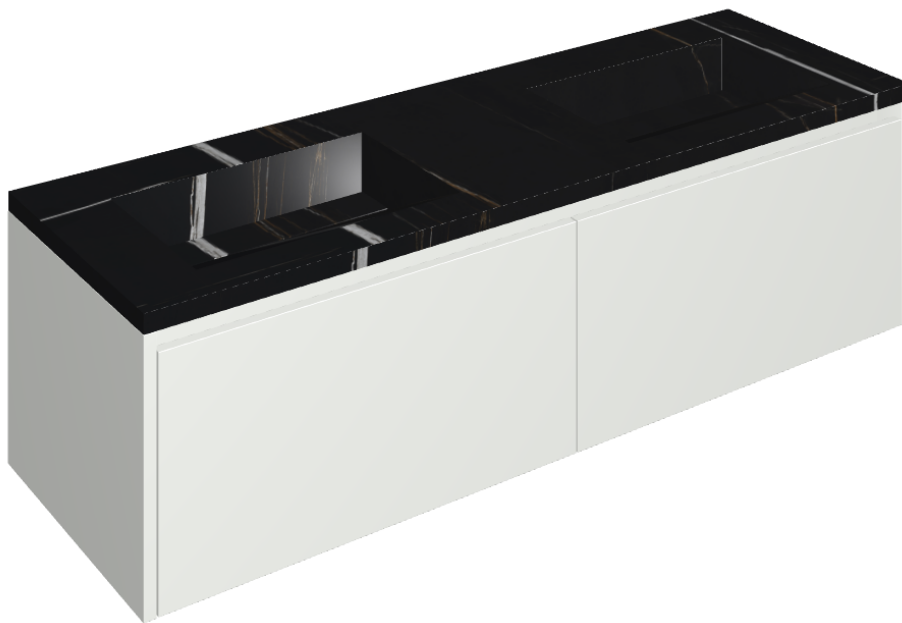

ИЗДЕЛИЕ С ВЫБРАННЫМИ ВАМИ ПАРАМЕТРАМИ.

Артикул:

620810000023

# Fly Air

Двойная Раковина 150  
White

Облицовка изделия

Шарм Делюкс  
Сахара Нуар  
Натуральный

Цвета и другие эстетические характеристики плитки на иллюстрациях на сайте являются ориентировочными. Перед покупкой всегда смотрите образцы вживую.