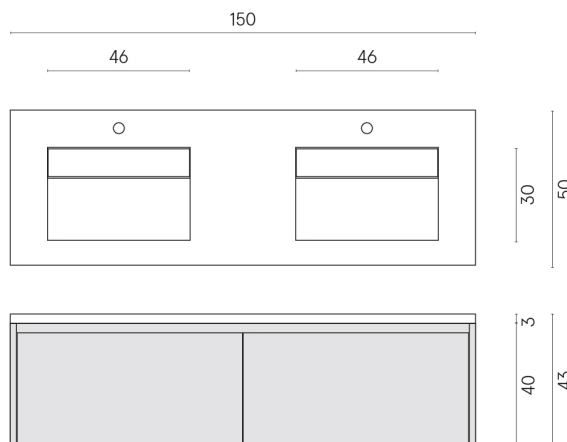

ИЗДЕЛИЕ С ВЫБРАННЫМИ ВАМИ ПАРАМЕТРАМИ.

Артикул: 620810000023

Fly Air

Двойная Раковина 150
White

Облицовка изделия

Шарм Эдванс
Алабастро Уайт
Натуральный

Цвета и другие эстетические характеристики плитки на иллюстрациях на сайте являются ориентировочными. Перед покупкой всегда смотрите образцы вживую.