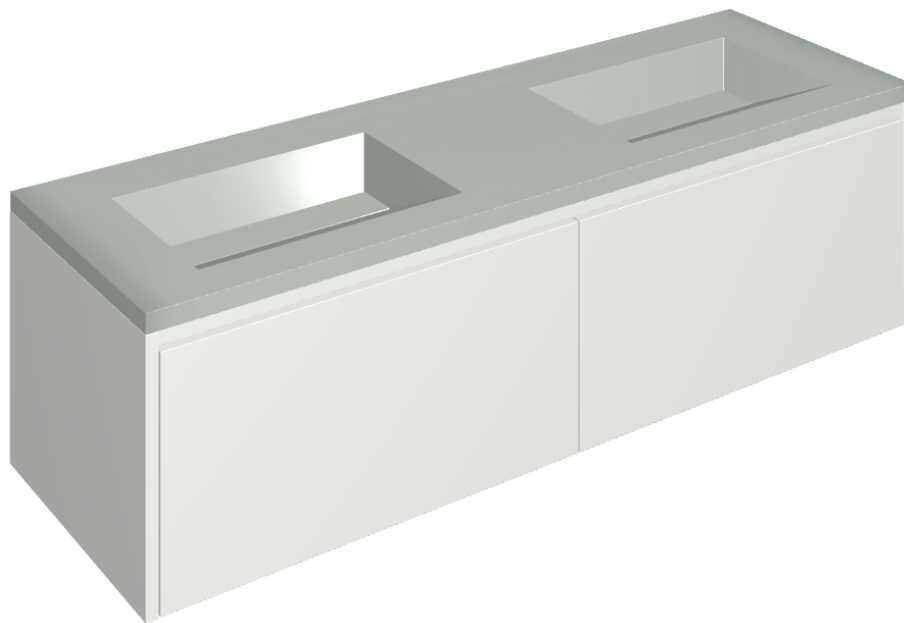

ИЗДЕЛИЕ С ВЫБРАННЫМИ ВАМИ ПАРАМЕТРАМИ.

Артикул:

620810000023

# Fly Air

Двойная Раковина 150  
White

Облицовка изделия

Метрополис Гласс  
Скай Люкс

Цвета и другие эстетические характеристики плитки на иллюстрациях на сайте являются ориентировочными. Перед покупкой всегда смотрите образцы вживую.