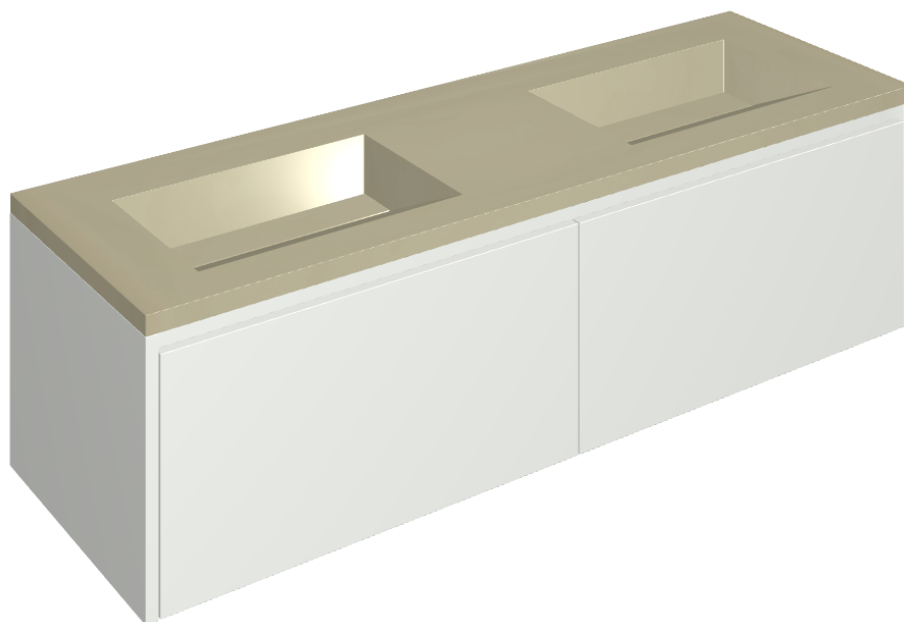

ИЗДЕЛИЕ С ВЫБРАННЫМИ ВАМИ ПАРАМЕТРАМИ.

Артикул:

620810000023

Fly Air

Двойная Раковина 150
White

Облицовка изделия

Метрополис Гласс
Сэнд Люкс

Цвета и другие эстетические характеристики плитки на иллюстрациях на сайте являются ориентировочными. Перед покупкой всегда смотрите образцы вживую.