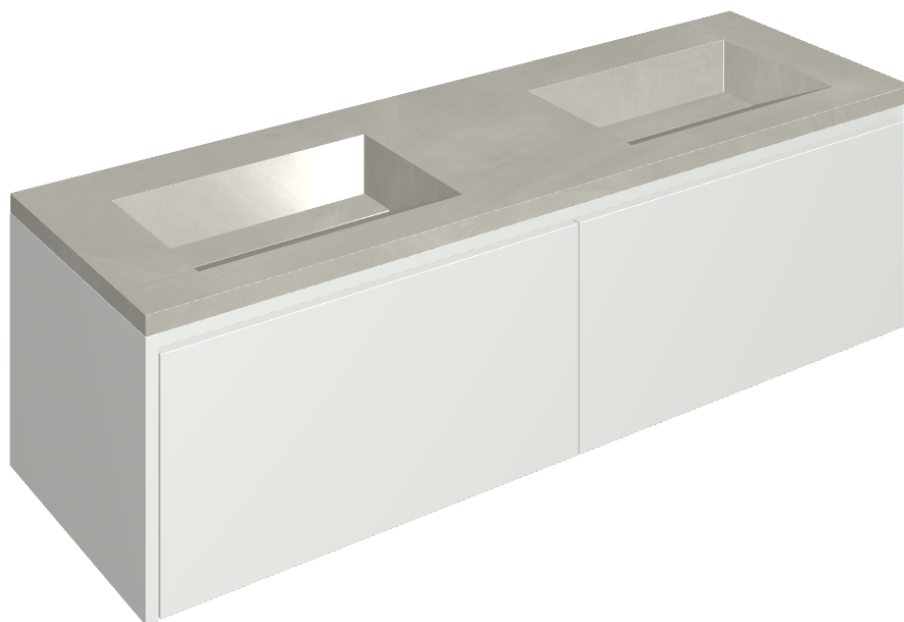

ИЗДЕЛИЕ С ВЫБРАННЫМИ ВАМИ ПАРАМЕТРАМИ.

Артикул:

620810000023

Fly Air

Двойная Раковина 150
White

Облицовка изделия

Континуум Сильвер
Натуральный

Цвета и другие эстетические характеристики плитки на иллюстрациях на сайте являются ориентировочными. Перед покупкой всегда смотрите образцы вживую.