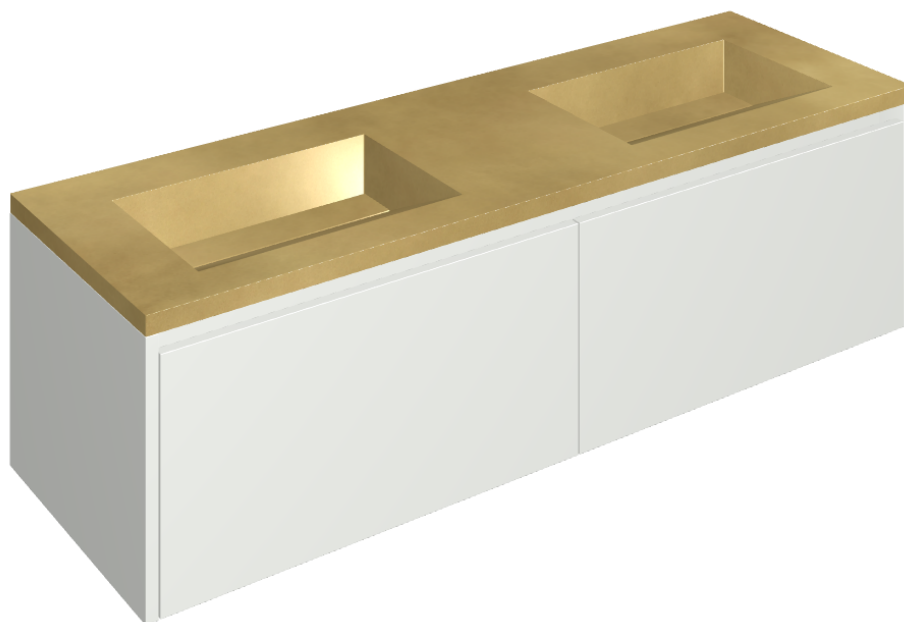

ИЗДЕЛИЕ С ВЫБРАННЫМИ ВАМИ ПАРАМЕТРАМИ.

Артикул:

620810000023

Fly Air

Двойная Раковина 150
White

Облицовка изделия

Континуум Брасс
Голд Шлифованный

Цвета и другие эстетические характеристики плитки на иллюстрациях на сайте являются ориентировочными. Перед покупкой всегда смотрите образцы вживую.