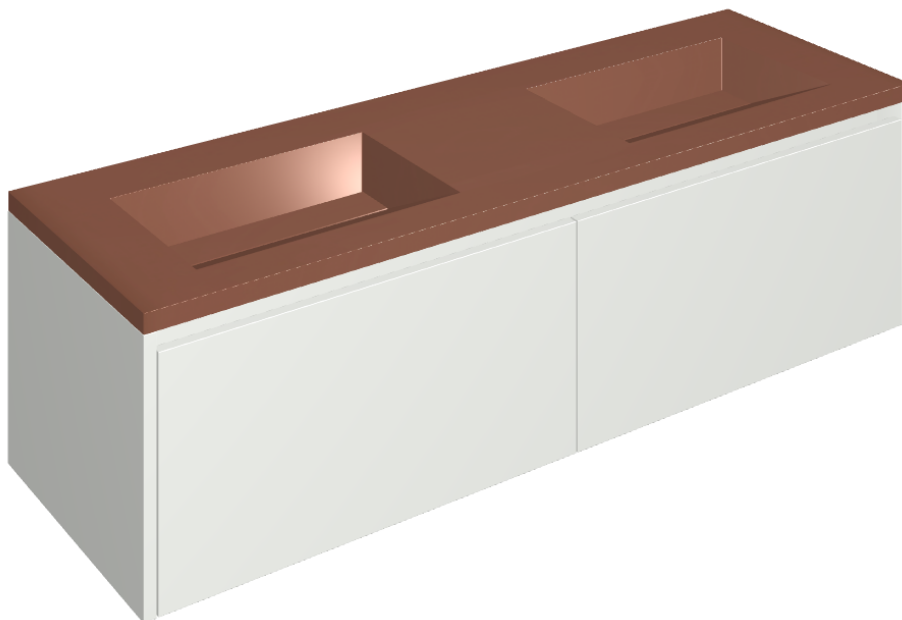

ИЗДЕЛИЕ С ВЫБРАННЫМИ ВАМИ ПАРАМЕТРАМИ.

Артикул:

620810000023

Fly Air

Двойная Раковина 150
White

Облицовка изделия

Этернум Гласс
Корал Люкс

Цвета и другие эстетические характеристики плитки на иллюстрациях на сайте являются ориентировочными. Перед покупкой всегда смотрите образцы вживую.