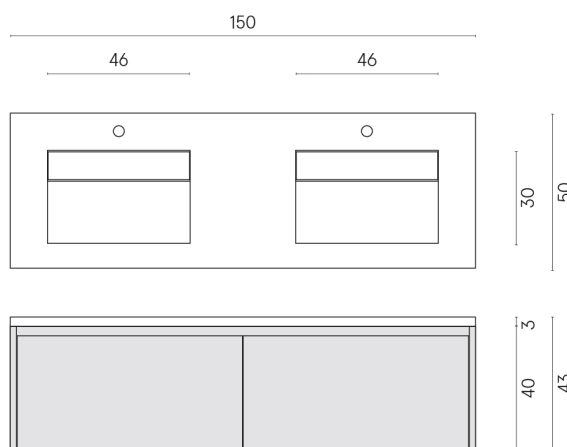

ИЗДЕЛИЕ С ВЫБРАННЫМИ ВАМИ ПАРАМЕТРАМИ.

Артикул:

620810000023

Fly Air

Двойная Раковина 150
White

Облицовка изделия

Стелларис Элегант
Сильвер
Натуральный

Цвета и другие эстетические характеристики плитки на иллюстрациях на сайте являются ориентировочными. Перед покупкой всегда смотрите образцы вживую.