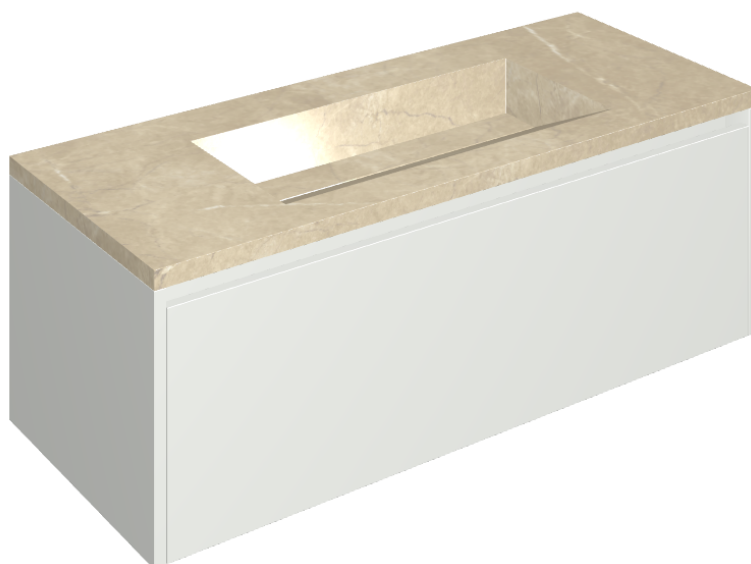

ИЗДЕЛИЕ С ВЫБРАННЫМИ ВАМИ ПАРАМЕТРАМИ.

Артикул: 620810000022

# Fly Air

Раковина 120 White

Облицовка изделия

Шарм Экстра  
Аркадия  
Натуральный

Цвета и другие эстетические характеристики плитки на иллюстрациях на сайте являются ориентировочными. Перед покупкой всегда смотрите образцы вживую.