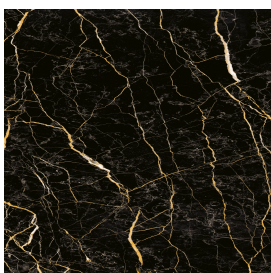

ИЗДЕЛИЕ С ВЫБРАННЫМИ ВАМИ ПАРАМЕТРАМИ.

Артикул:

620810000022

Fly Air

Раковина 120 White

Облицовка изделия

Шарм Экстра Лоран
Натуральный

Цвета и другие эстетические характеристики плитки на иллюстрациях на сайте являются ориентировочными. Перед покупкой всегда смотрите образцы вживую.