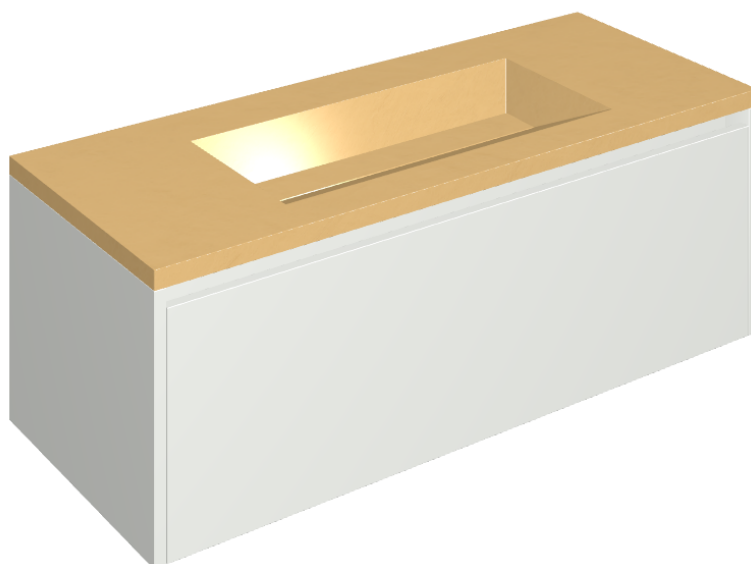

ИЗДЕЛИЕ С ВЫБРАННЫМИ ВАМИ ПАРАМЕТРАМИ.

Артикул: 620810000022

# Fly Air

Раковина 120 White

Облицовка изделия

Серфейс Сан  
Патинированный

Цвета и другие эстетические характеристики плитки на иллюстрациях на сайте являются ориентировочными. Перед покупкой всегда смотрите образцы вживую.