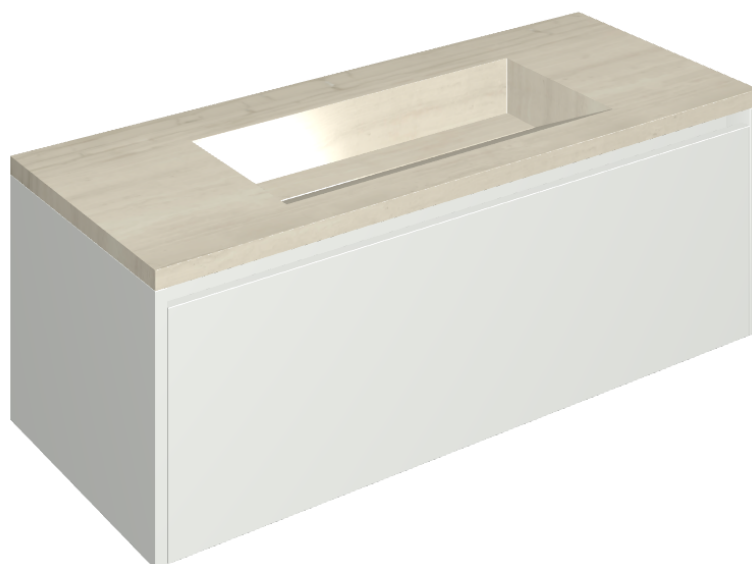

ИЗДЕЛИЕ С ВЫБРАННЫМИ ВАМИ ПАРАМЕТРАМИ.

Артикул: 620810000022

# Fly Air

Раковина 120 White

Облицовка изделия

Шарм Эдванс Силк  
Грэй  
Патинированный

Цвета и другие эстетические характеристики плитки на иллюстрациях на сайте являются ориентировочными. Перед покупкой всегда смотрите образцы вживую.