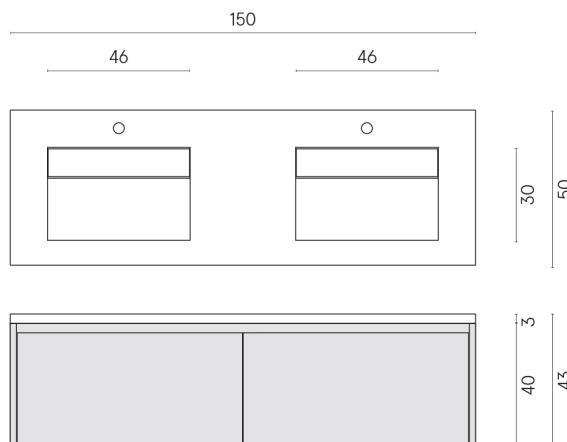

ИЗДЕЛИЕ С ВЫБРАННЫМИ ВАМИ ПАРАМЕТРАМИ.

Артикул:

620810000018

Fly Air

Двойная Раковина 150

Fly Air Wood

Облицовка изделия

Скайфолл Неро
Смеральдо
Натуральный