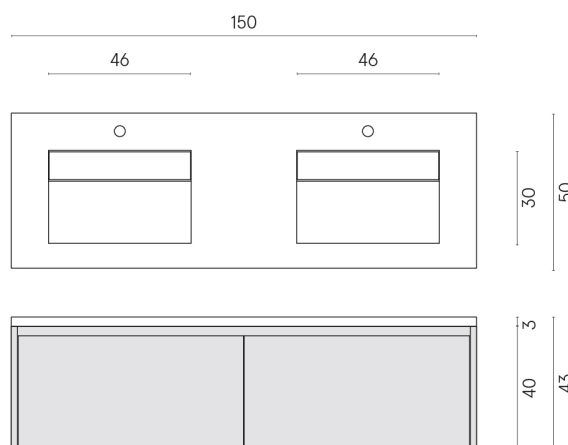

ИЗДЕЛИЕ С ВЫБРАННЫМИ ВАМИ ПАРАМЕТРАМИ.

Артикул:

620810000018

Fly Air

Двойная Раковина 150

Fly Air Wood

Облицовка изделия

Континуум Брасс
Дарк Шлифованный