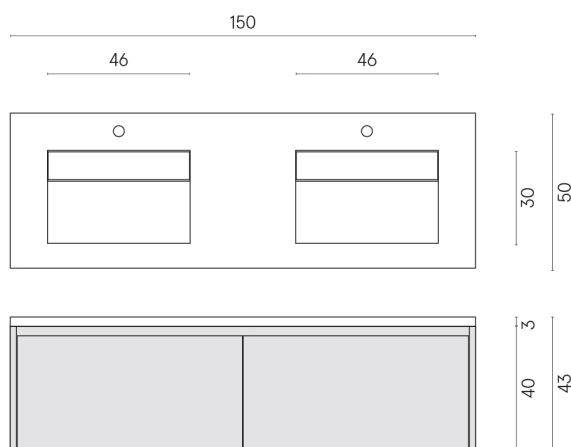

ИЗДЕЛИЕ С ВЫБРАННЫМИ ВАМИ ПАРАМЕТРАМИ.

Артикул:

620810000018

Fly Air

Двойная Раковина 150

Fly Air Wood

Облицовка изделия

Этернум Гласс
Корал Люкс