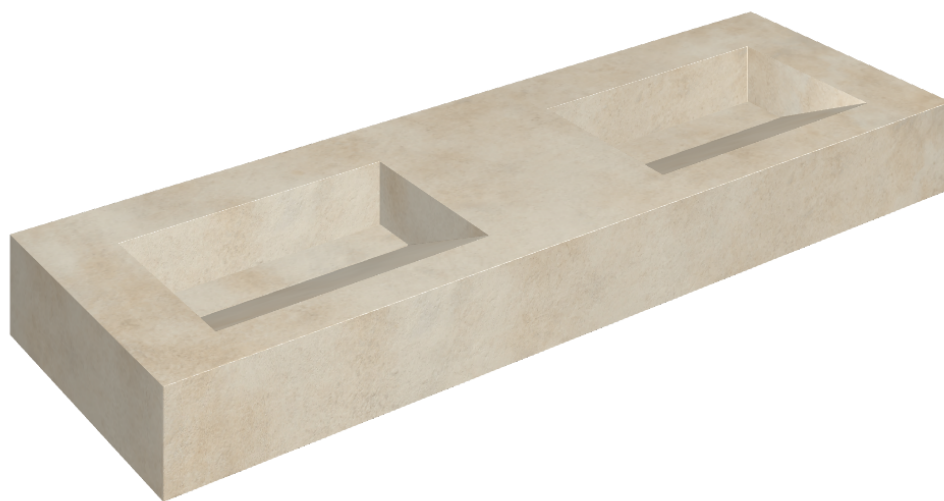

ИЗДЕЛИЕ С ВЫБРАННЫМИ ВАМИ ПАРАМЕТРАМИ.

Артикул:

620810000013

Fly Evo

Двойная Раковина 150

Облицовка изделия

Миллениум Даст
Натуральный

Цвета и другие эстетические характеристики плитки на иллюстрациях на сайте являются ориентировочными. Перед покупкой всегда смотрите образцы вживую.