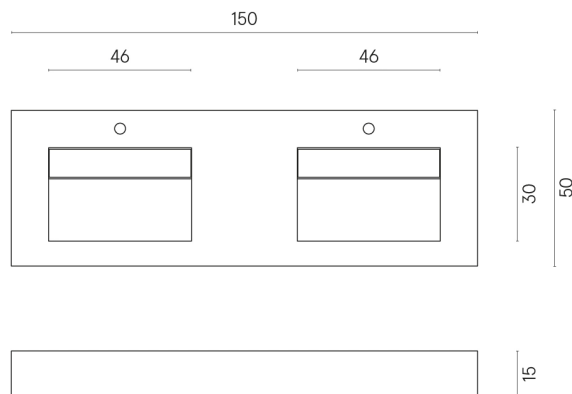

ИЗДЕЛИЕ С ВЫБРАННЫМИ ВАМИ ПАРАМЕТРАМИ.

Артикул:

620810000013

Fly Evo

Двойная Раковина 150

Облицовка изделия

Миллениум Даст
Натуральный

Цвета и другие эстетические характеристики плитки на иллюстрациях на сайте являются ориентировочными. Перед покупкой всегда смотрите образцы вживую.