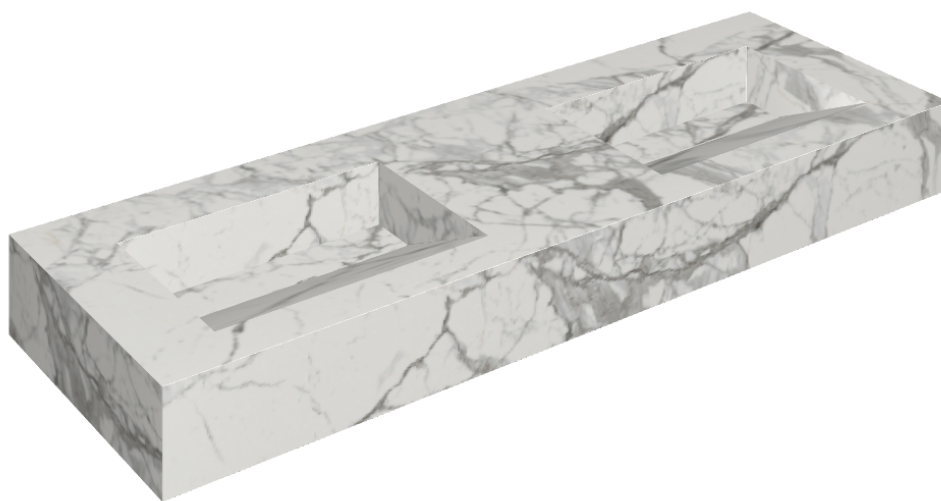

# Fly Evo

Двойная Раковина 150

Облицовка изделия

Шарм Эво Статуарио  
Натуральный

Цвета и другие эстетические характеристики плитки на иллюстрациях на сайте являются ориентировочными. Перед покупкой всегда смотрите образцы вживую.