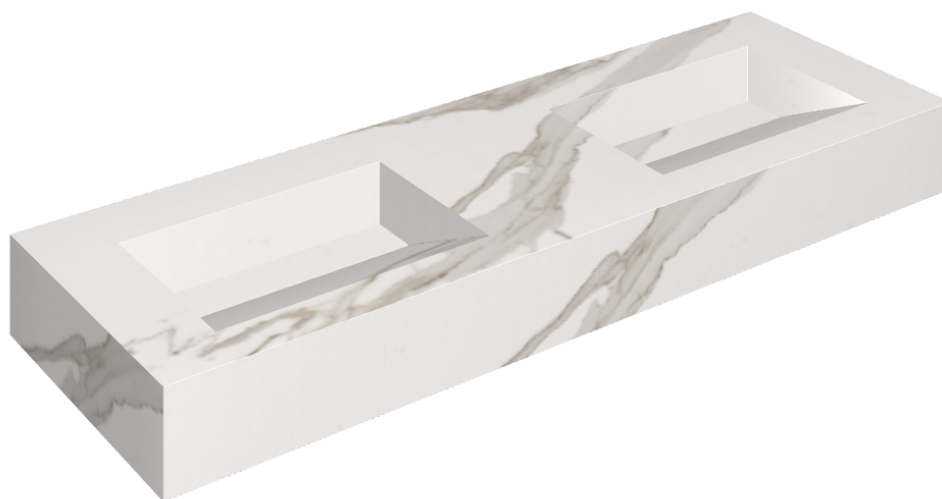

ИЗДЕЛИЕ С ВЫБРАННЫМИ ВАМИ ПАРАМЕТРАМИ.

Артикул:

620810000013

## Двойная Раковина 150

Облицовка изделия

Шарм Эво Калакатта  
Натуральный

Цвета и другие эстетические характеристики плитки на иллюстрациях на сайте являются ориентировочными. Перед покупкой всегда смотрите образцы вживую.