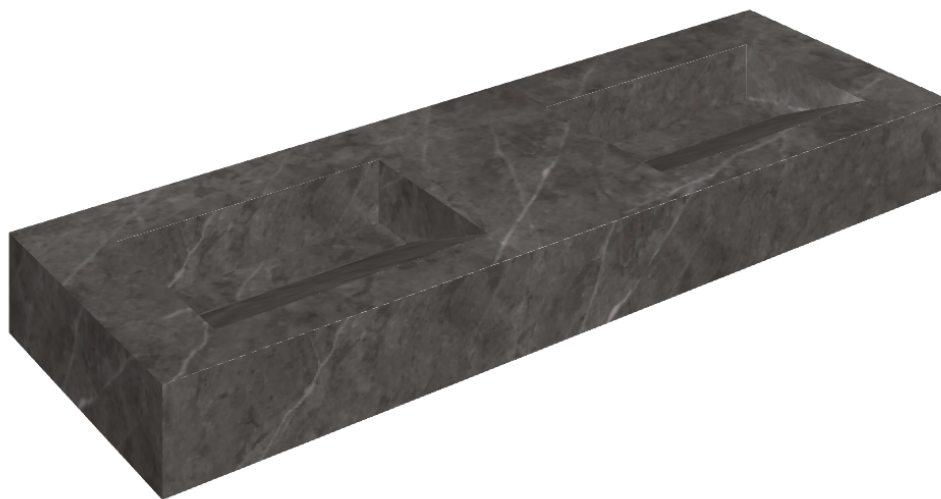

ИЗДЕЛИЕ С ВЫБРАННЫМИ ВАМИ ПАРАМЕТРАМИ.

Артикул: 620810000013

Fly Evo

Двойная Раковина 150

Облицовка изделия

Шарм Эво Антрацит
Натуральный

Цвета и другие эстетические характеристики плитки на иллюстрациях на сайте являются ориентировочными. Перед покупкой всегда смотрите образцы вживую.