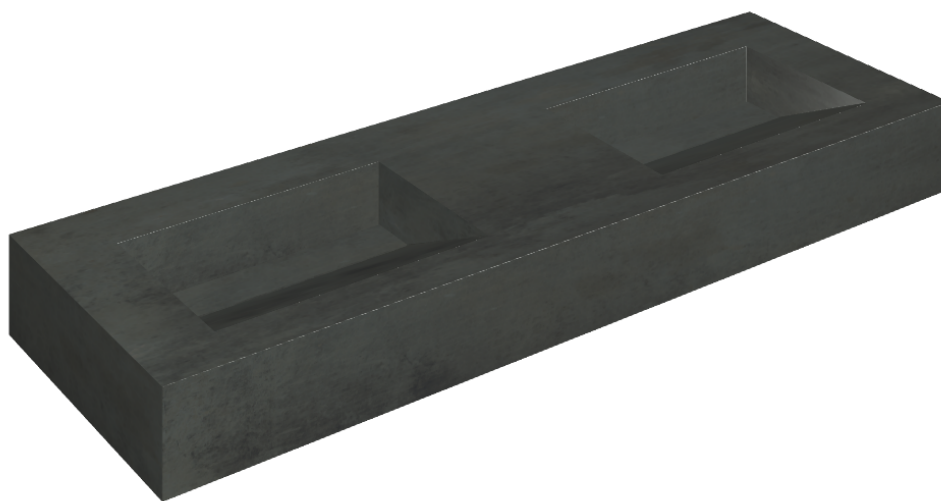

ИЗДЕЛИЕ С ВЫБРАННЫМИ ВАМИ ПАРАМЕТРАМИ.

Артикул: 620810000013

Fly Evo

Двойная Раковина 150

Облицовка изделия

Серфейс Стил
Натуральный

Цвета и другие эстетические характеристики плитки на иллюстрациях на сайте являются ориентировочными. Перед покупкой всегда смотрите образцы вживую.