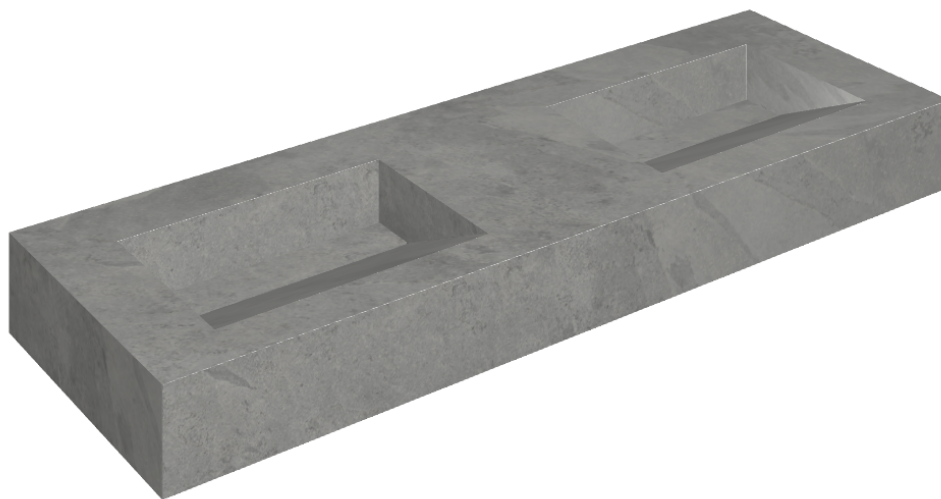

ИЗДЕЛИЕ С ВЫБРАННЫМИ ВАМИ ПАРАМЕТРАМИ.

Артикул:

620810000013

Fly Evo

Двойная Раковина 150

Облицовка изделия

Материя Карбонио
Натуральный

Цвета и другие эстетические характеристики плитки на иллюстрациях на сайте являются ориентировочными. Перед покупкой всегда смотрите образцы вживую.